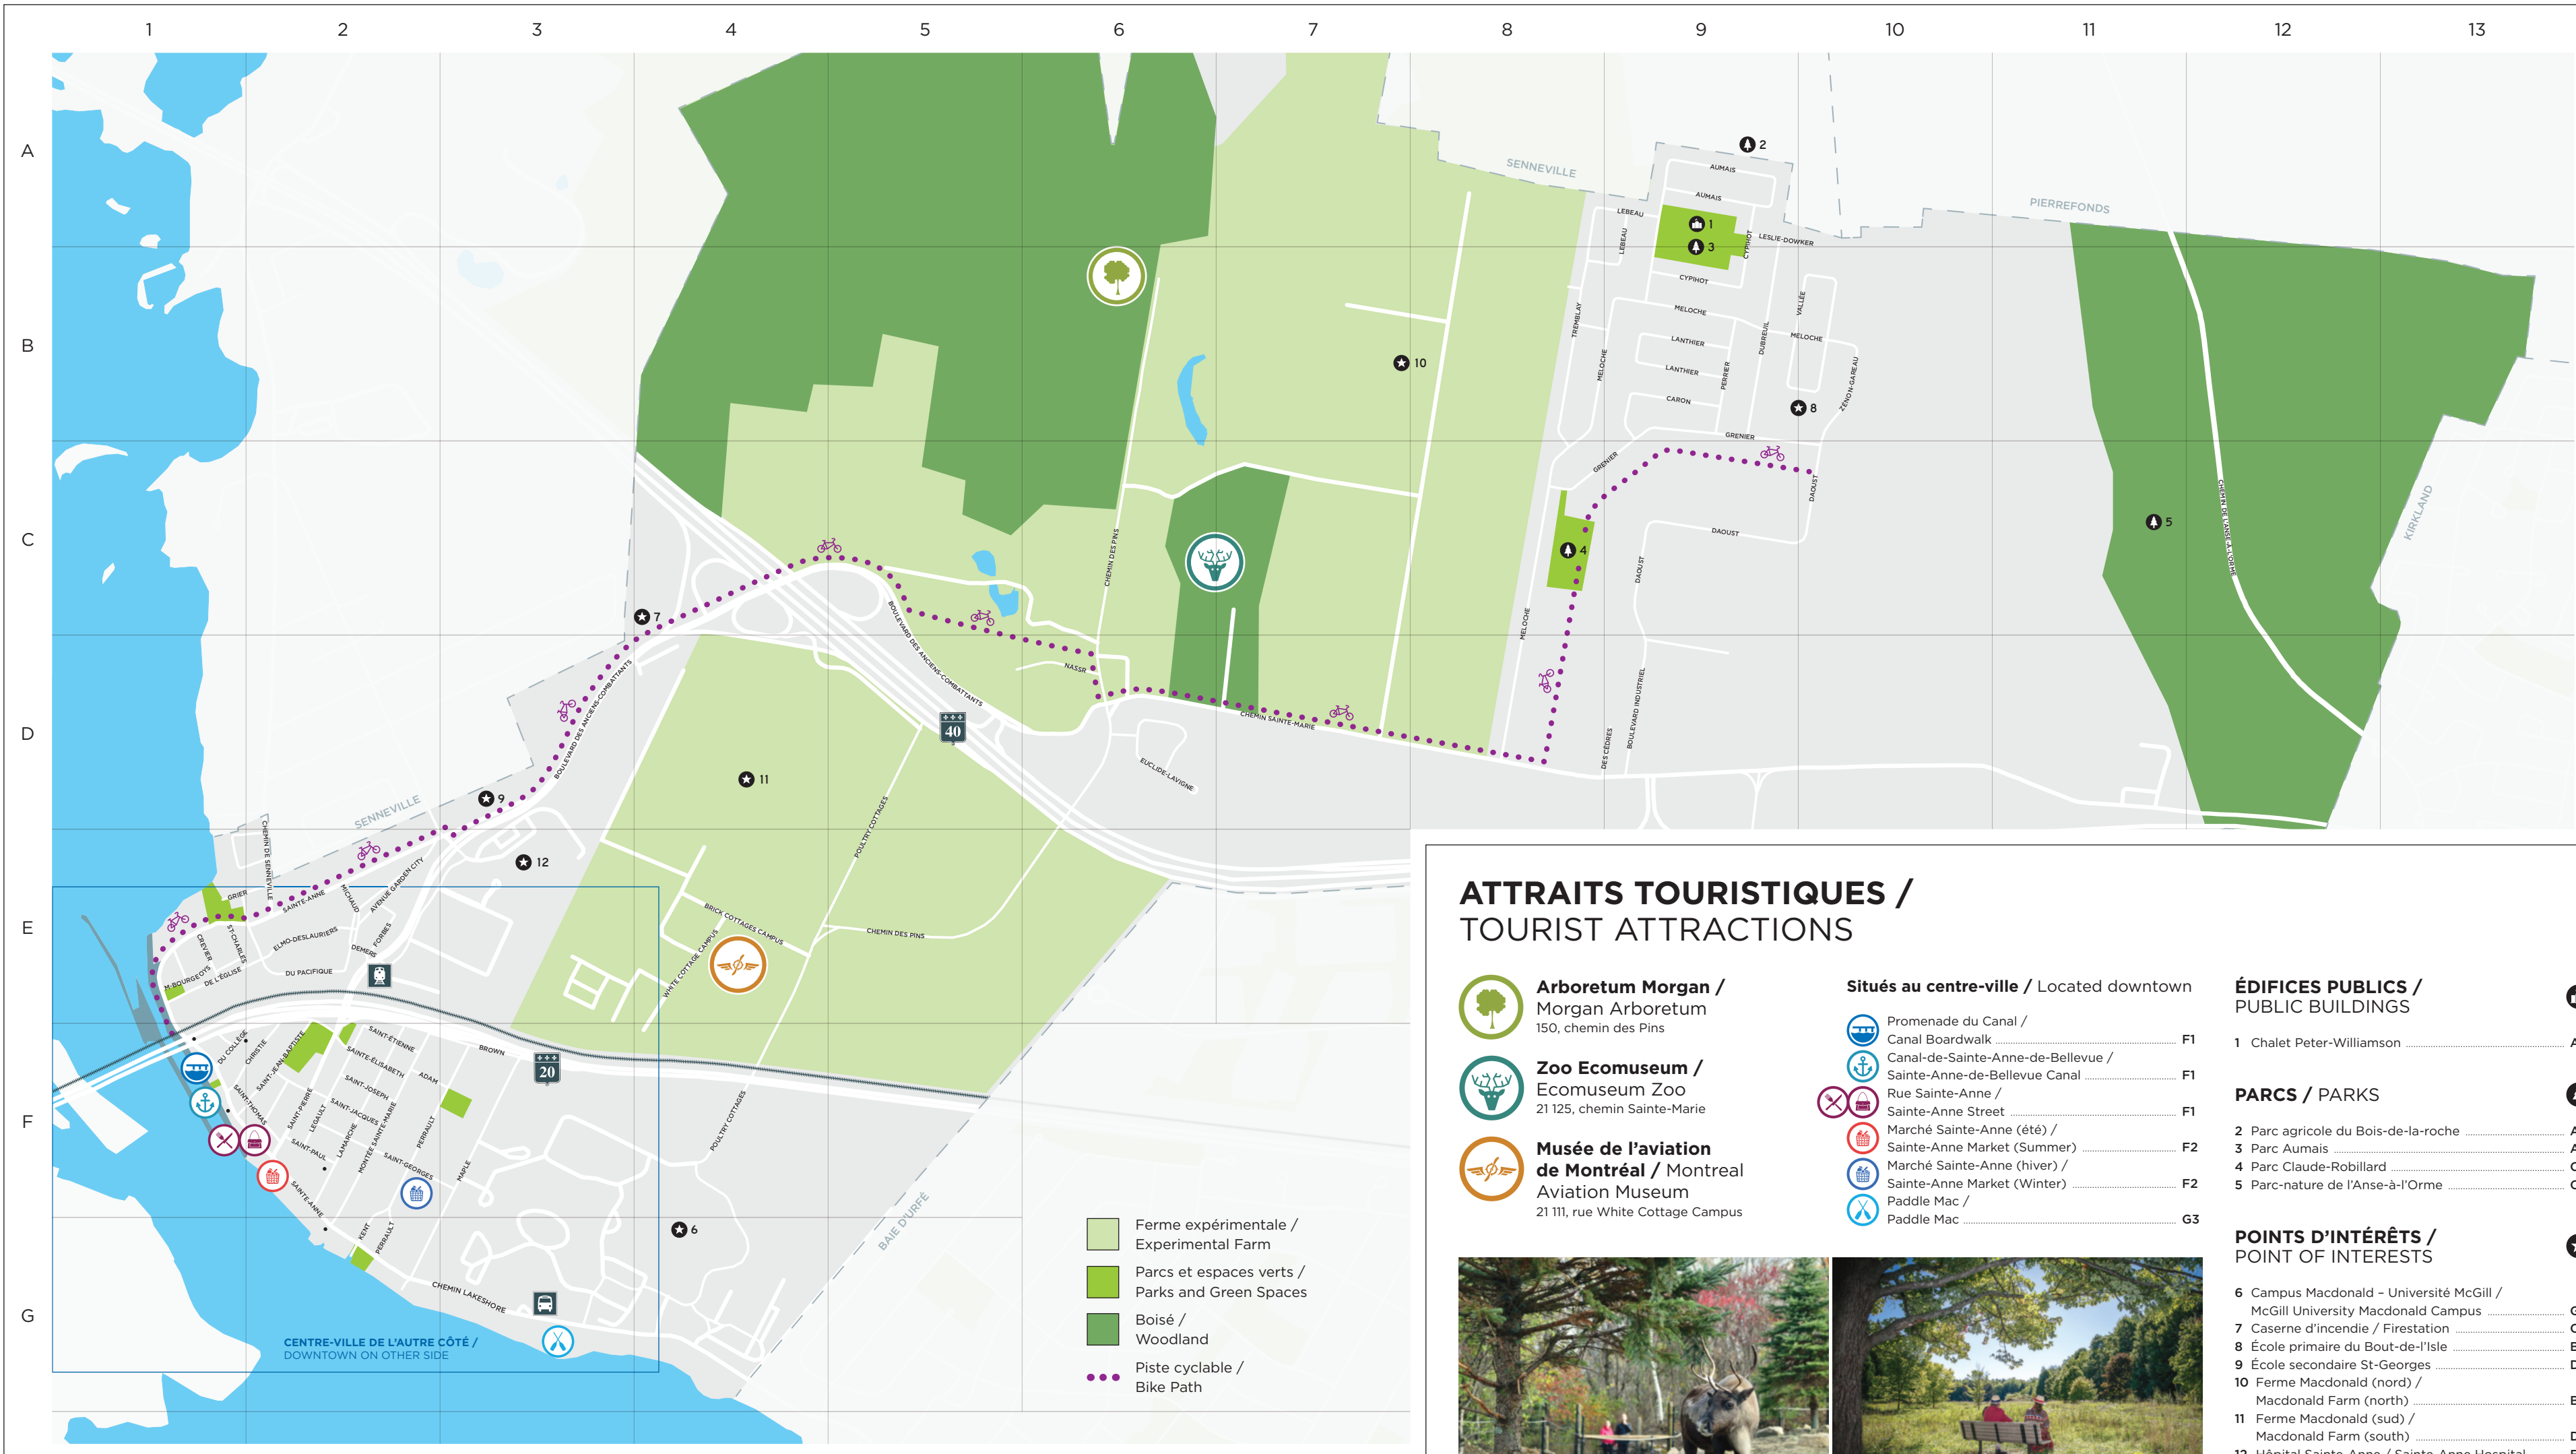

# Sainte-Anne de-Bellevue

## INDEX DES RUES / STREET INDEX

Adam, rue	F2
Anciens-Combattants, boulevard des	D3
Anse-à-l'Orme, chemin de l'	C12
Aumais, rue	A9
Brick Cottages Campus, rue	E4
Brown, rue	F3
Caron, rue	B9
Cèdres, rue des	D9
Christie, rue	F2
Collège, rue du	F1
Crevier, rue	E1
Cypihot, rue	B9
Daoust, rue	C9
Demers, rue	E2
Dubreuil, rue	B9
Église, rue de l'	E1
Elmo-Deslauriers, rue	E2
Euclide-Lavigne, rue	D6
Forbes, rue	E2
Garden City, avenue	E2
Grenier, rue	C8
Grier, rue	E1
Industriel, boulevard	D9
Kent, rue	G2
Lakeshore, chemin	G3
Lamarche, rue	F2
Lanthier, rue	B9
Lebeau, rue	A9
Legault, rue	F2
Leslie-Dowker, rue	A9
Maple, avenue	F3
Marguerite-Bourgeoys, rue	E1
Meloche, rue	C8
Michaud, rue	E2
Nassr, rue	D6
Pacifique, rue du	E2
Perrault, rue	F2
Perrier, rue	B9
Pins, chemin des	C6
Poultry Cottages, rue	E5
Saint-Charles, rue	E1
Saint-Étienne, rue	F2
Saint-Georges, rue	F2
Saint-Jacques, rue	F2
Saint-Jean-Baptiste, rue	F2
Saint-Joseph, rue	F2
Saint-Paul, rue	F2
Saint-Pierre, rue	F2
Saint-Thomas, rue	F2
Sainte-Anne, rue	F2
Sainte-Élisabeth, rue	F2
Sainte-Marie, chemin	D7
Sainte-Marie, montée	F2
Senneville, chemin de	E2
Trembay, rue	B8
Vallée, rue	B10
White Cottages Campus, rue	E4
Zénon-Gareau, rue	B10

## ATTRAIRES TOURISTIQUES / TOURIST ATTRACTIONS

-  **Arboretum Morgan / Morgan Arboretum**  
150, chemin des Pins
-  **Zoo Ecomuseum / Ecomuseum Zoo**  
21 125, chemin Sainte-Marie
-  **Musée de l'aviation de Montréal / Montreal Aviation Museum**  
21 111, rue White Cottage Campus

- Situés au centre-ville / Located downtown**
-  Promenade du Canal / Canal Boardwalk ..... F1
  -  Canal-de-Sainte-Anne-de-Bellevue / Sainte-Anne-de-Bellevue Canal ..... F1
  -  Rue Sainte-Anne / Sainte-Anne Street ..... F1
  -  Marché Sainte-Anne (été) / Sainte-Anne Market (Summer) ..... F2
  -  Marché Sainte-Anne (hiver) / Sainte-Anne Market (Winter) ..... F2
  -  Paddle Mac / Paddle Mac ..... G3