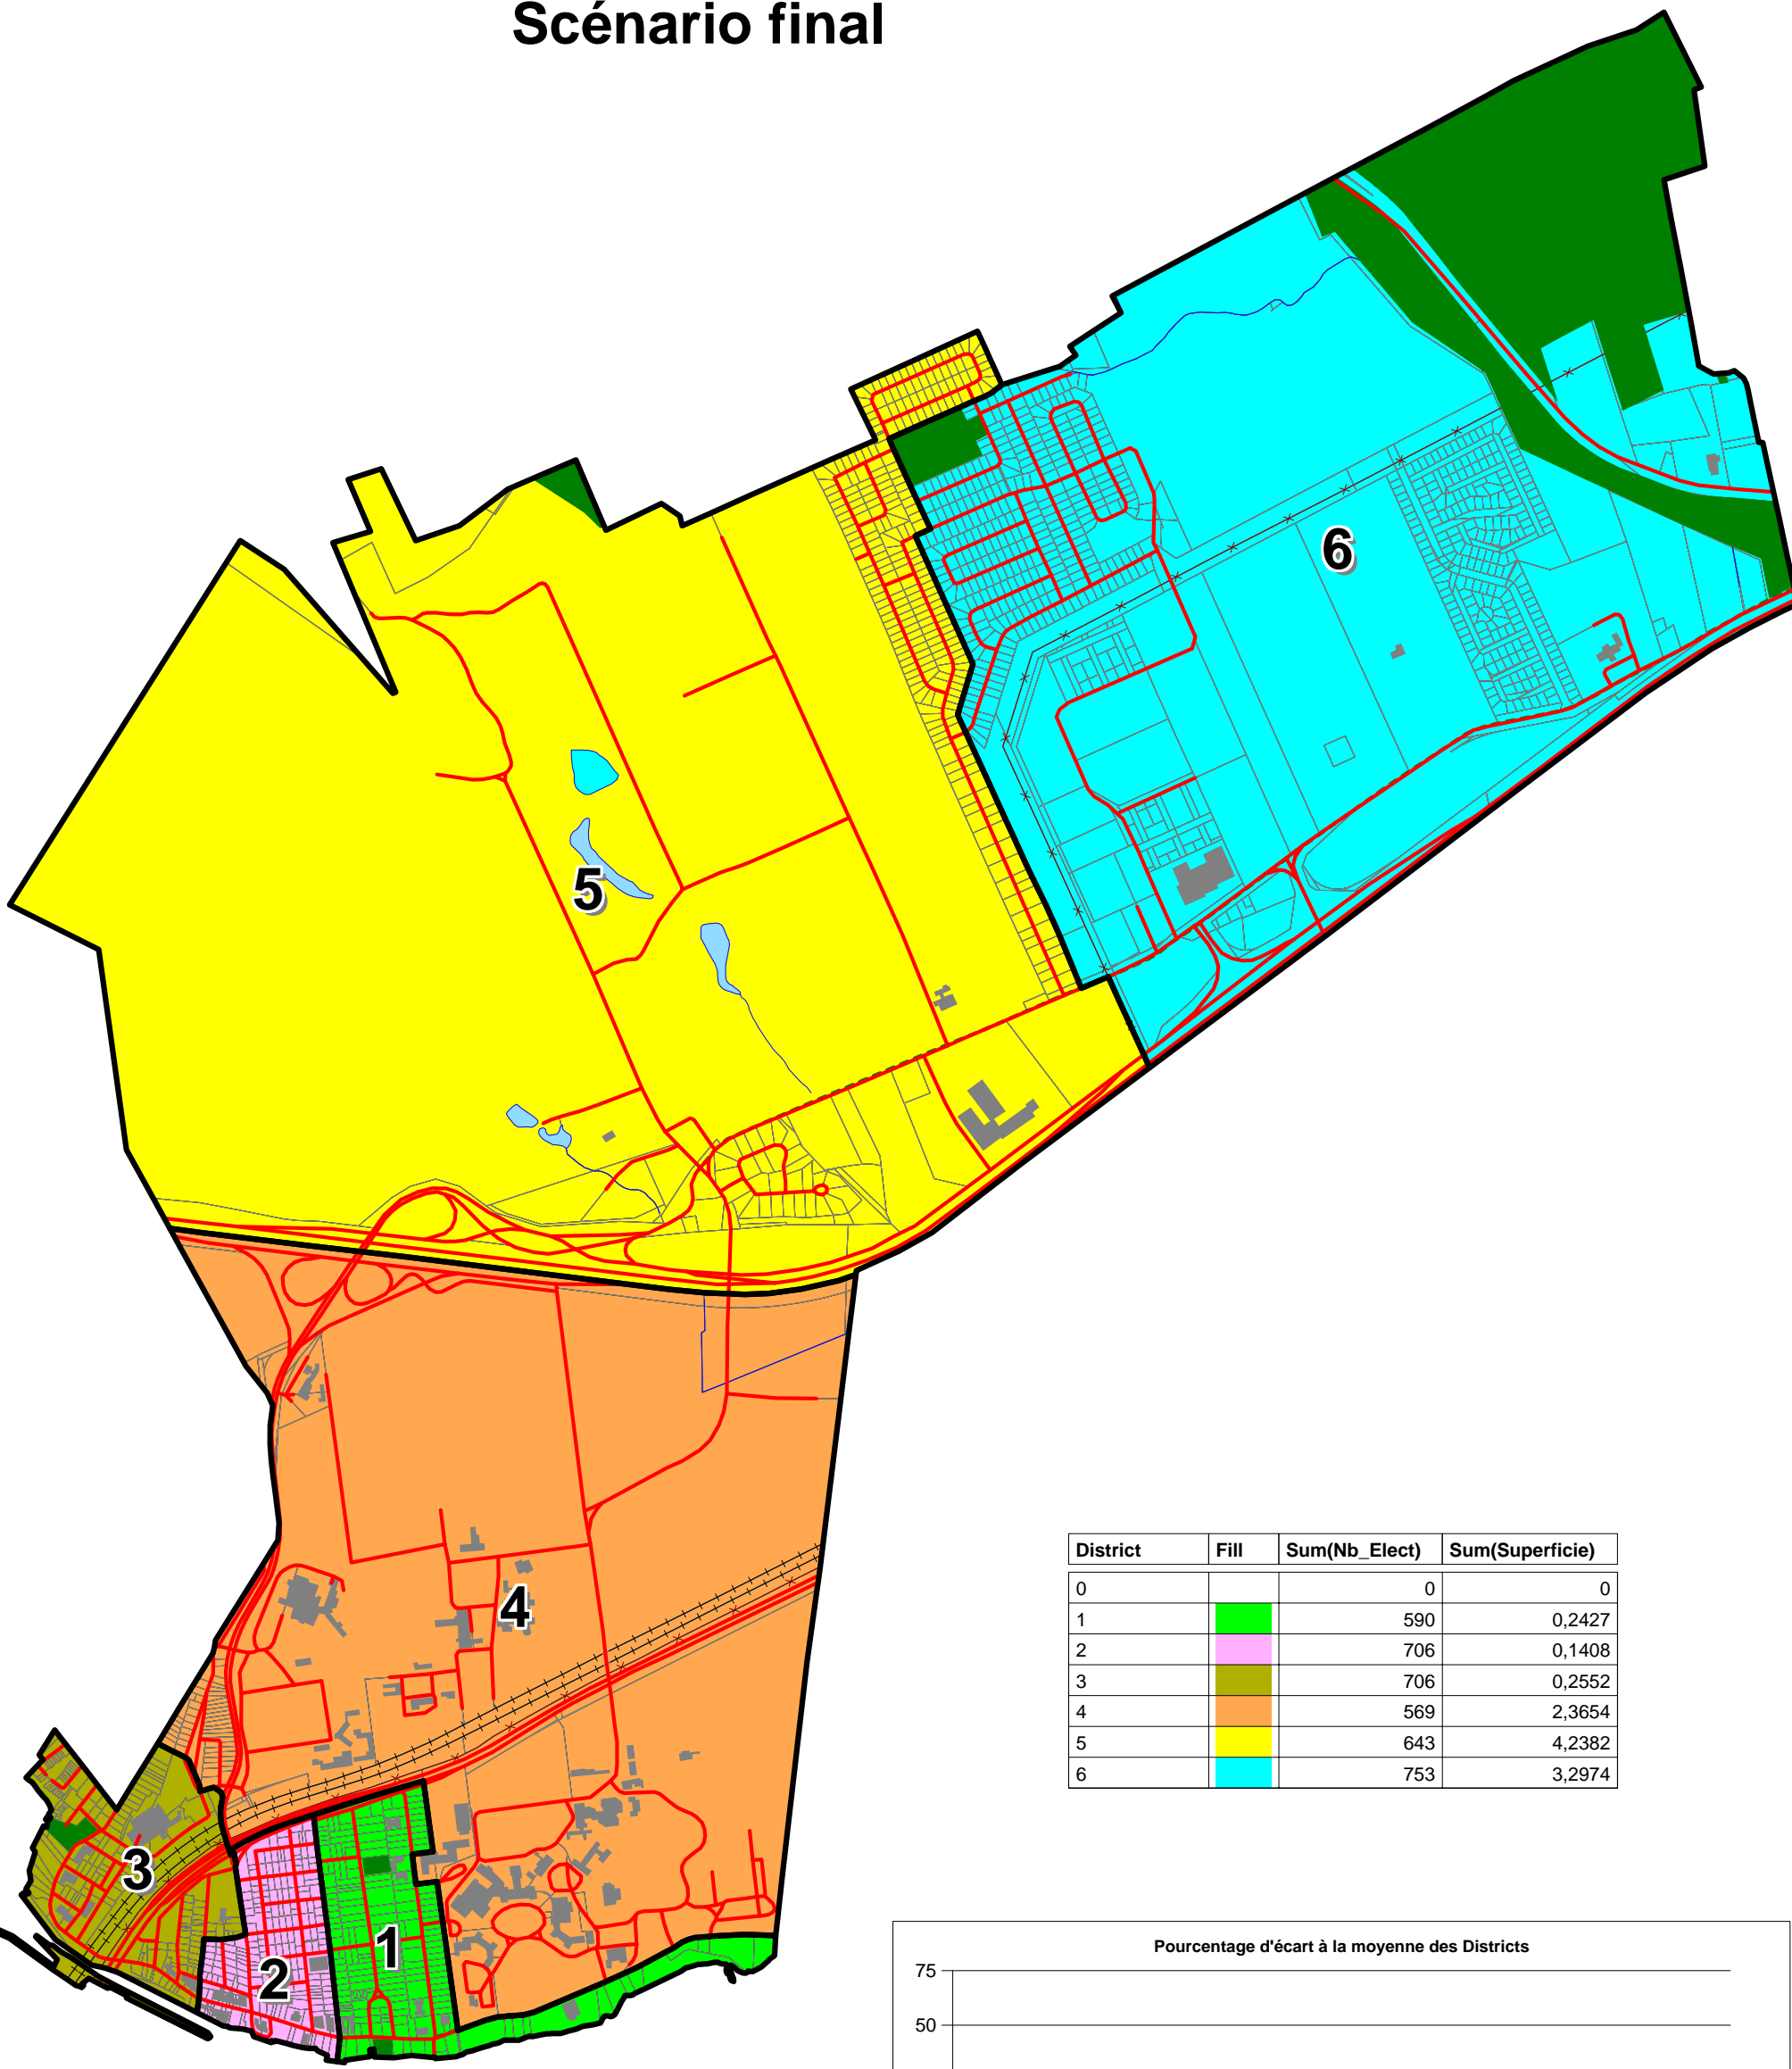

Ville de Sainte-Anne-de-Bellevue

Révision des districts Scénario final

District	Fill	Sum(Nb_Elect)	Sum(Superficie)
0		0	0
1	Green	590	0,2427
2	Pink	706	0,1408
3	Olive	706	0,2552
4	Orange	569	2,3654
5	Yellow	643	4,2382
6	Cyan	753	3,2974